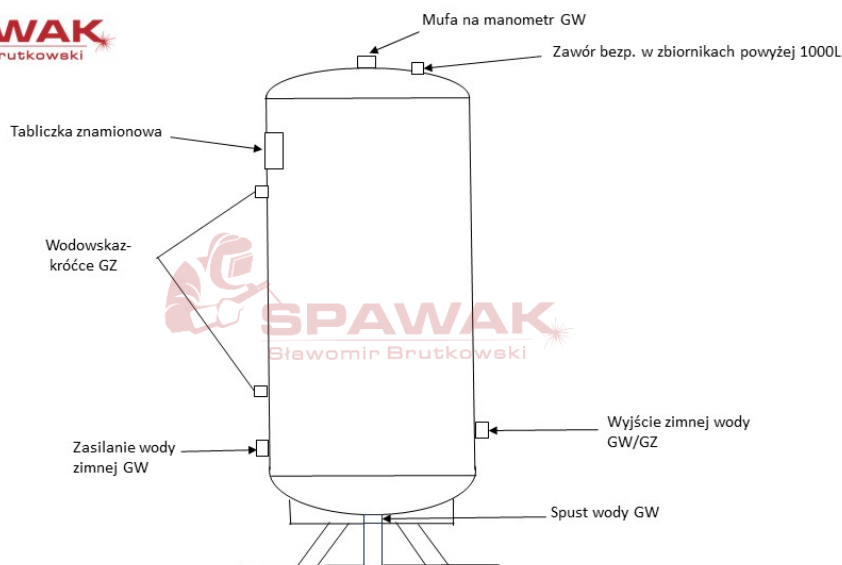

Tradycyjny hydrofor bezprzeponowy

Dane techniczne:

- pojemność 1300 L
- ciśnienie 6 bar.
- temperatura 95°C
- grubość blachy 3,0 mm
- grubość blachy dennic 3,0 mm
- stal nierdzewna 316 (najwyższej jakości blacha do wody)
- gwinty przyłączeniowe zasilanie/wyjście 6/4" GW
- gwint do manometru 2" GW
- spust wody 2" GW
- gwinty wodowskazu 1/2"GZ
- wysokość całkowita zbiornika 1980 mm
- średnica 1000 mm
- wodowskaz wchodzi w skład zestawu
- waga produktu 168 kg

Kompletny osprzęt nierdzewny do hydroforu, dostępny w innej ofercie.

OPIS PRZYŁĄCZEŃ ZBIORNIKA HYDROFOROWEGO ZE STALI NIERDZEWNEJ

Cisnienie 6 bar
Temperatura 95°C

GZ- gwint zewnętrzny
GW- gwint wewnętrzny