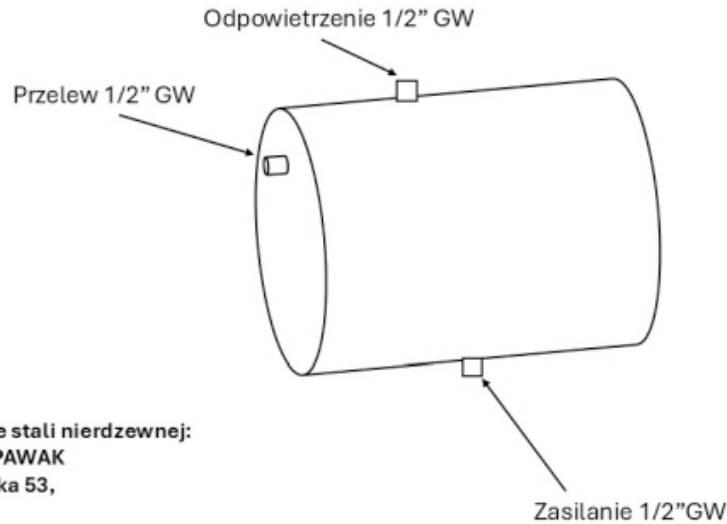

Zbiornik wyrównawczy poziomy- opis podłączeń

Producent zbiorników ze stali nierdzewnej:
Sławomir Brutkowski SPAWAK
Konarzyce, ul. Łomżyńska 53,
18-400 Łomża

Produkujemy zbiorniki wyrównawcze o pojemności od 10 l. do 300 l.:

- ocieplone pianką polietylenową
- nie ocieplone

O średnicy:

- 250 mm
- 300 mm
- 380 mm
- 420 mm
- 465 mm
- 490 mm
- 520 mm

Firma Sławomir Brutkowski SPAWAK realizuje indywidualne zamówienia klientów dotyczące kształtu oraz króćców przyłączeniowych według wytycznych klienta, w przypadku wszelkich pytań prosimy o kontakt www.spawak.com.pl lub numer telefonu 511 165 100.

Produkujemy Podgrzewacze (bojlery) Odzyski Ciepła, Naczynia wyrównawcze C.O., Hydrofory, Wanny i Bufory. Specjalizujemy się w produkcji zbiorników najwyższej jakości ze stali nierdzewnej i kwasoodpornej.

Produkt posiada dodatkowe opcje:

Pojemność: 30 L