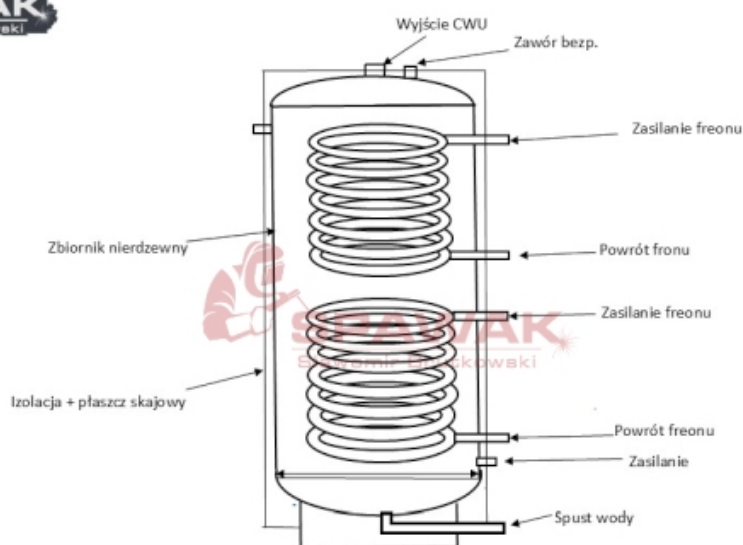

- wysokość zbiornika 1850 mm
- grubość blachy dennic 3 mm
- grubość blachy płaszczu 2 mm
- wężywnica spiralna 21,3 x 2 mm
- powierzchnia grzewcza wężywnic 2 x 2 m²
- grubość ocieplenia 60 mm+ pokrowiec skaj

Producent zbiorników ze stali
nierdzewnej:
Sławomir Brutkowski SPAWAK
Konarzyce, ul. Łomżyńska 53,
18-400 Łomża

Opis podłączeń Odzysku ciepła z dwoma układami wężywnic

Realizujemy zamówienia według przesyłanych projektów. Często także, po rozmowie z wymagającym klientem doradzamy fachowo, jaki zbiornik możemy wykonać i w jaki sposób, tak, żeby spełnić wymagania klienta.

Więcej informacji na stronie www.spawak.com.pl

Informacje techniczne numer telefonu 511 165 100

Produkt posiada dodatkowe opcje:

Pojemność: 1000 L