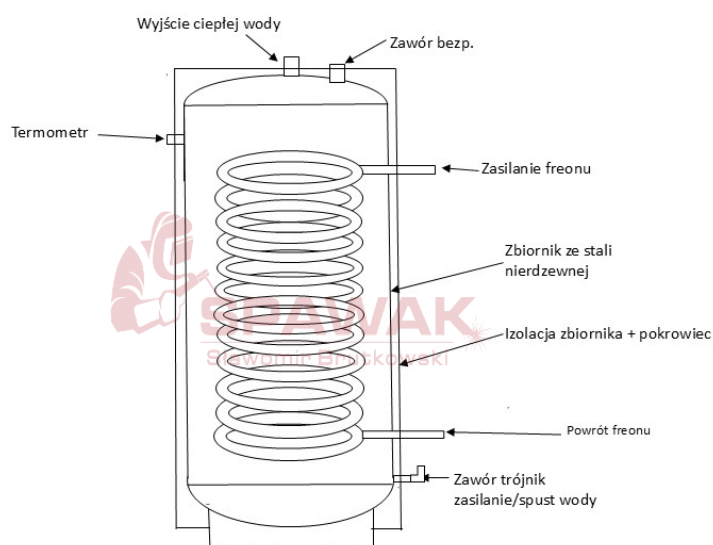

GRATIS !!!

- zawór zwrotny
- zawór bezpieczeństwa
- termometr

Dane techniczne;

- ciśnienie 6 bar
- temperatura 95°C
- średnica z ociepleniem 460 mm
- wysokość zbiornika 950 mm
- grubość blachy dennic 2 mm

- grubość blachy płaszczu 1,5 mm
- wężownica spiralna 16 x 2 mm
- powierzchnia grzewcza wężownicy 0,3 m²
- grubość ocieplenia 20 mm + pokrowiec
- waga produktu 24 kg

Opis podłączeń odzysku stojącego

Producent zbiorników ze stali nierdzewnej:
 Sławomir Brutkowski SPAWAK
 Konarzyce, ul. Łomżyńska 53,
 18-400 Łomża
 Tel. 511 165 100 lub 512 507 005
 E-mail: biuro@spawak.com.pl
www.spawak.com.pl
www.sklep.spawak.com.pl