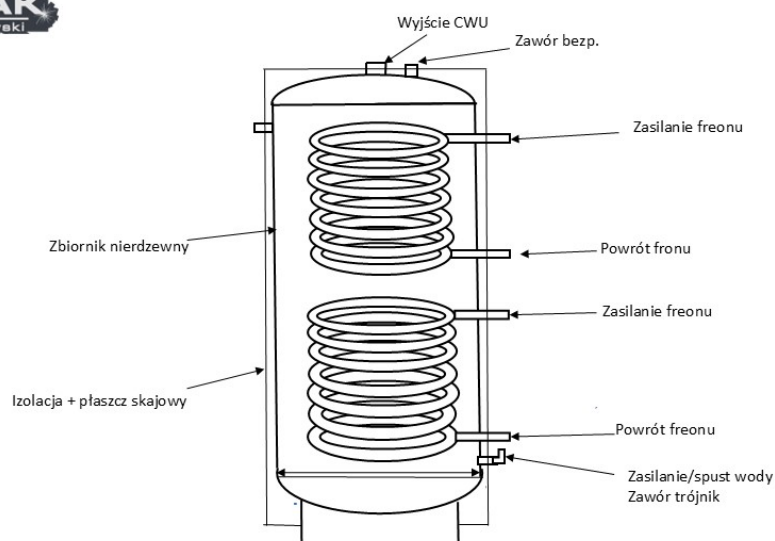

-wysokość zbiornika 1600 mm

- grubość blachy 2 mm

- powierzchnia grzewcza węzownic 2 x 0,8 m²

- grubość ocieplenia 40 mm + pokrowiec skaj

Uwaga!!! Istnieje możliwość uzgodnienia wszystkich parametrów zbiornika

Producent zbiorników ze stali
nierdzewnej:
Sławomir Brutkowski SPAWAK
Konarzyce, ul. Łomżyńska 53,
18-400 Łomża

Opis podłączeń Odzysku ciepła z dwoma układami węzownic

Realizujemy zamówienia według przesyłanych projektów. Często także, po rozmowie z wymagającym klientem doradzamy fachowo, jaki zbiornik możemy wykonać i w jaki sposób, tak, żeby wymagania klienta te zostały zaspokojone.

Więcej informacji na stronie www.spawak.com.pl

Informacje techniczne numer telefonu 511 165 100

Produkt posiada dodatkowe opcje:

Pojemność: 300 L