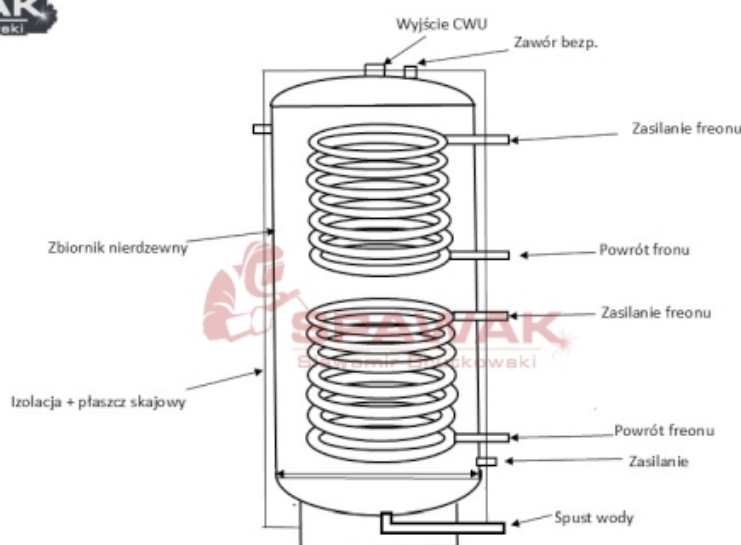

- wysokość zbiornika 1600 mm
- grubość blachy dennic 3 mm
- grubość blachy płaszczu 2 mm
- wężywnica spiralna 21,3 x 2 mm
- powierzchnia grzewcza wężywnic 2 x 1,4 m²
- grubość ocieplenia 60 mm+ pokrowiec skaj

Producent zbiorników ze stali
nierdzewnej:
Sławomir Brutkowski SPAWAK
Konarzyce, ul. Łomżyńska 53,
18-400 Łomża

Opis podłączeń Odzysku ciepła z dwoma układami wężywnic

Realizujemy zamówienia według przesyłanych projektów. Często także, po rozmowie z wymagającym klientem doradzamy fachowo, jaki zbiornik możemy wykonać i w jaki sposób, tak, żeby spełnić wymagania klienta.

Więcej informacji na stronie www.spawak.com.pl

Informacje techniczne numer telefonu 511 165 100

Produkt posiada dodatkowe opcje:

Pojemność: 600 L