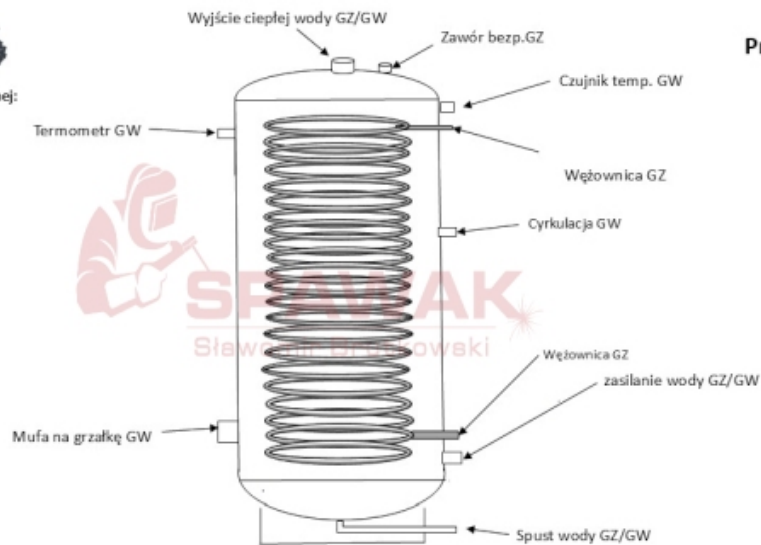

Producent zbiorników ze stali nierdzewnej:
Sławomir Bruckowski SPAWAK
Konarzyce, ul. Tomżyńska 53,
18-400 Łomża
Tel. 511 165 100 lub 512 507 005
E-mail: biuro@spawak.com.pl
www.spawak.com.pl
www.sklep.spawak.com.pl

Opis podłączeń Bojlera Podgrzewacza do pompy ciepła

Izolacja zbiornika od 60 - 100 mm
Temperatura- 95°
Ciśnienie- 6 bar

Produkowane w wersji: A,B,C